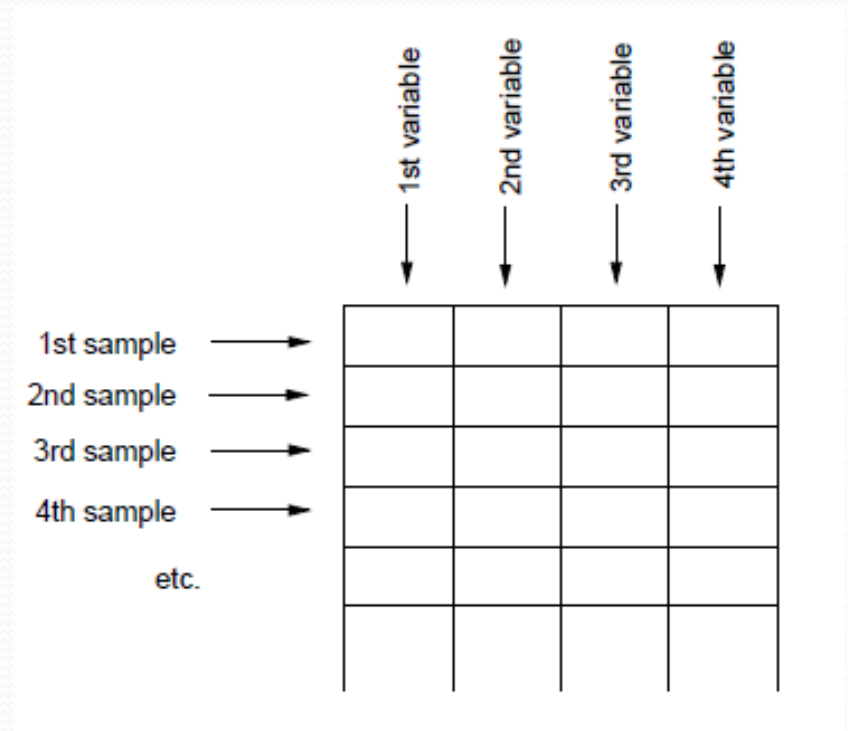

SOM toolbox - Dáta

- Numerické
  - .data
- Text
  - .labels
- Vždy normalizovat
  - som_normalize
- a